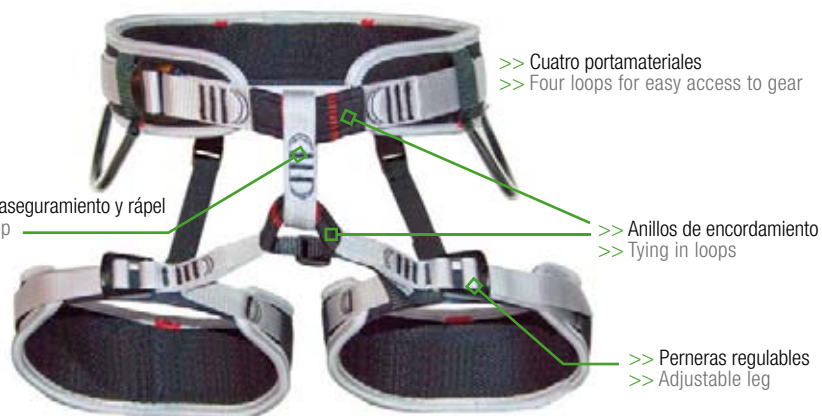

Capitan

ARNÉS · ESCALADA ▶ negro / gris · black / grey
HARNES · CLIMBING

S-M 440 g / L-XL 560 g

- aleación ligera aluminio AL 7075-T6 poliamida
aluminium light alloy AL 7075-T6 >> polyamide

Arnés para escalada | Climbing harness

Zodiac

ARNÉS · ESCUELA ▶ negro / rojo · black / red
HARNES · SCHOOL

S-M 440 g / L-XL 560 g

>> aleación ligera aluminio AL 7075-T6 >> poliamida
>> aluminium light alloy AL 7075-T6 >> polyamide

Arnés para top rope, iniciación y escuela
Top rope and school harness

Sentinel

ARNÉS · PROFESIONAL ▶ negro / rojo
HARNES · PROFESSIONAL black / red

Talla única / One size | 1220 g

>> poliamida + acero
>> polyamide + steel

Arnés para trabajos profesional y detención de caídas
Work positioning and fall arrest harness